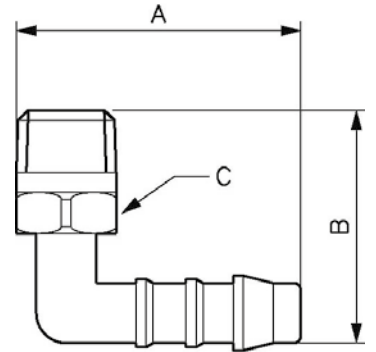

## HOSE FITTINGS

### 90° tapered male elbow

#### Min. / Max temperature

-10 / 80 °C

Part number	Male thread	Dim. A (mm)	Dim. B (mm)	Dim. C (mm)
JPL 51804	R1/8	27	19	10
JPL 51404	R1/4	46	37	14
JPL 51806	R1/8	34	25	10
JPL 51406	R1/4	37	30	14
JPL 53806	R3/8	38	31	17
JPL 51808	R1/8	41	38	14
JPL 51408	R1/4	41	32	14
JPL 53808	R3/8	46	37	17
JPL 51410	R1/4	46	37	14
JPL 53810	R3/8	48	36	17